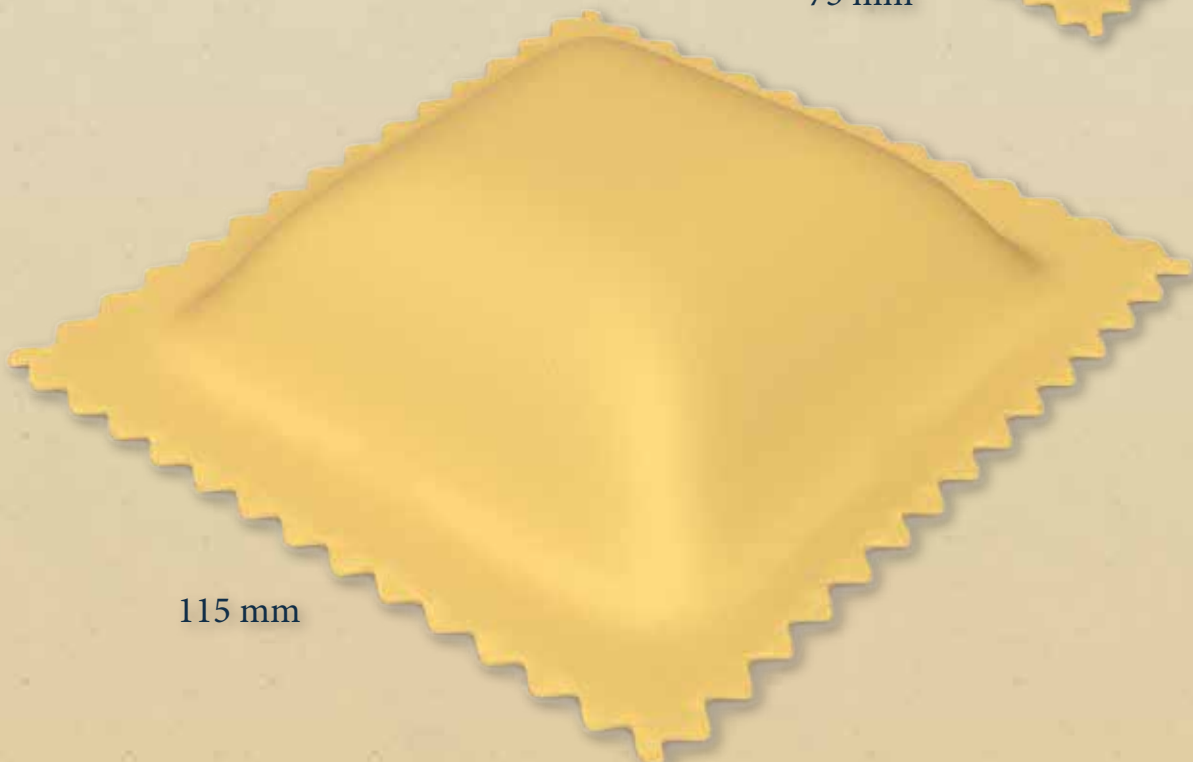

Cataloghi Formati Ravioli *Catalogue Ravioli Moulds*

RAV160 - RAV250 - RAV540

Macchine per pasta

RAV160 - RAV250 - RAV540

35 mm

38 mm

50 mm

50 mm

58 mm

2

75 mm

115 mm

1 solo per / only for RAV160 - RAV540

2 solo per / only for RAV250 - RAV540

RAV160 - RAV250 - RAV540

50x60 mm